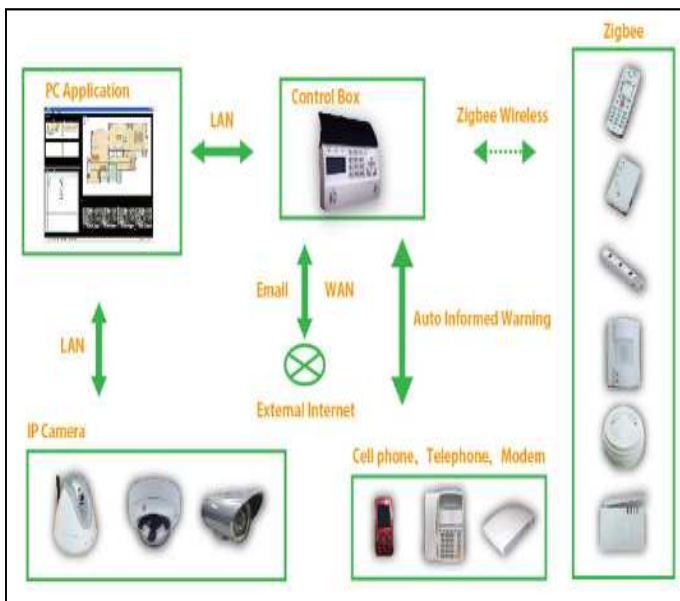

## Zigbee機器とIPカメラを使った多機能型監視、管理、制御システム

FocusOnEyesは各種 Zigbee 無線機器とIPカメラを LAN、モデム、Eメール、PSTN電話、携帯電話を相互に連携させる事でシームレスで多機能な制御・管理を可能とし、更にPC上の高性能CMSと接続する事で総合的な監視制御システムを構築する事が出来ます。

#### 応用例

- ホームセキュリティ
- ホームオートメーション
- 介護人宅自動緊急通報装置
- 介護施設の総合管理システム
- 事務所の入退出管理システム
- オフィス、ビルの監視・管理・制御システム
- 工場の遠隔管理システム

Zigbeeマイクロプロセッサ制御と高度な通信技術を採用することによって、FocusOnEyesはセキュリティソリューション分野においてホームオートメーションと商業的な施設（介護施設や病院を含む）を管理するために最も多くの先進機能を提供するように設計されています。

それらを実現する為に、FocusOnEyesは、広範囲にわたるZigbeeセンサーとコントローラ機器をサポートしています。

制御BOXは、Zigbeeとシステム全体を制御して管理します、また制御BOXはPCが無くても動作する独立型システムです。CMSはPCのソフトウェアでIPカメラ/DVR監視と制御BOXを通してZigbeeセンサーとコントローラ機器にアクセスして総合的なシステムを提供します。

#### PC (CMS) 側の機能概要：

- ・ IPカメラ/DVR/NVRでの監視・録画・再生・操作を含む総合的なサーベイランス機能
- ・ LAN経由での制御BOXへの接続
- ・ Zigbeeセンサーのイベント検出 (Zigbeeタグでの位置検出も含む)
- ・ Zigbeeコントローラ機器の制御
- ・ 電話/Eメール/携帯SMSを通しての緊急通報